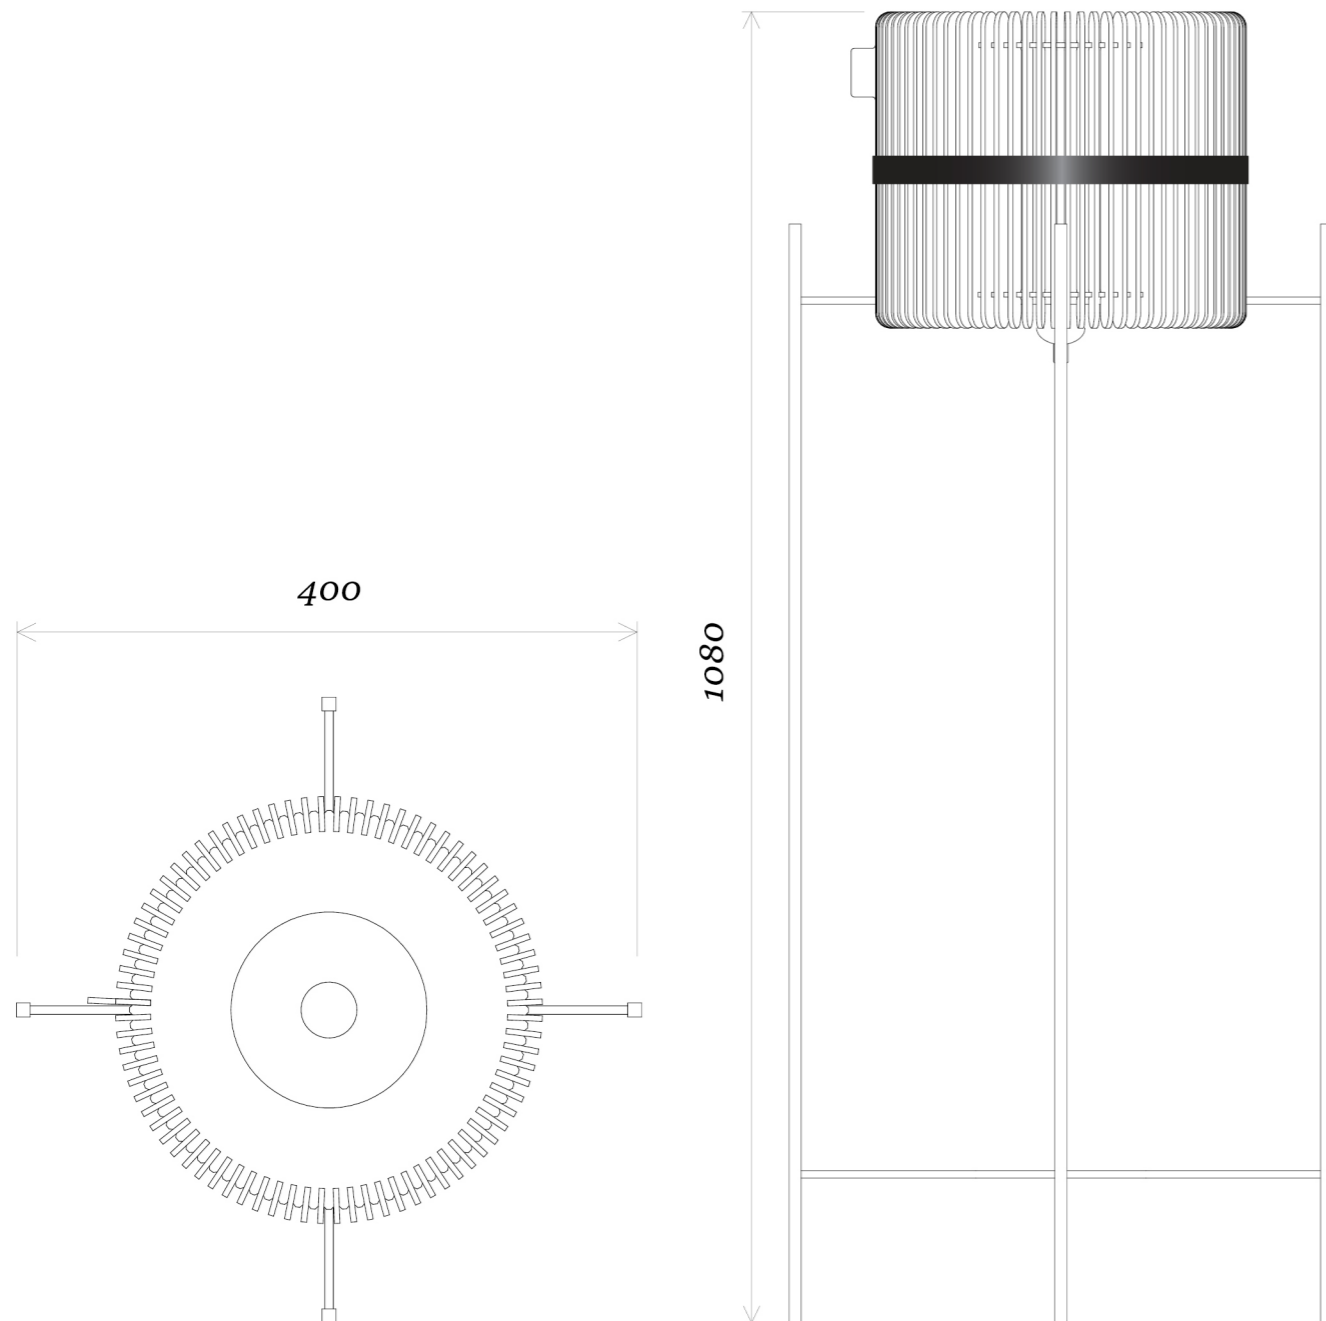

DESIGNED BY
TILLERIAN
CZECH REPUBLIC

TUBE N°1

kolekce
TUBE

TUBE

TILL & JAN

Název
TUBE No.1

Produkt
Vysoké stojící svítidlo

Objímka
Kovová, E27

Napětí
230 V

Světelný zdroj
Max. 60 W

Rozměry
1080×400 mm

Váha
5,7 Kg

Stínidlo
Dýha ošetřená olejvoskem

Podstavec
Kovový s povrchovou úpravou Komaxit

Kabel
Textilní 3×0,75

Vypínač
Stmívatelný vypínač