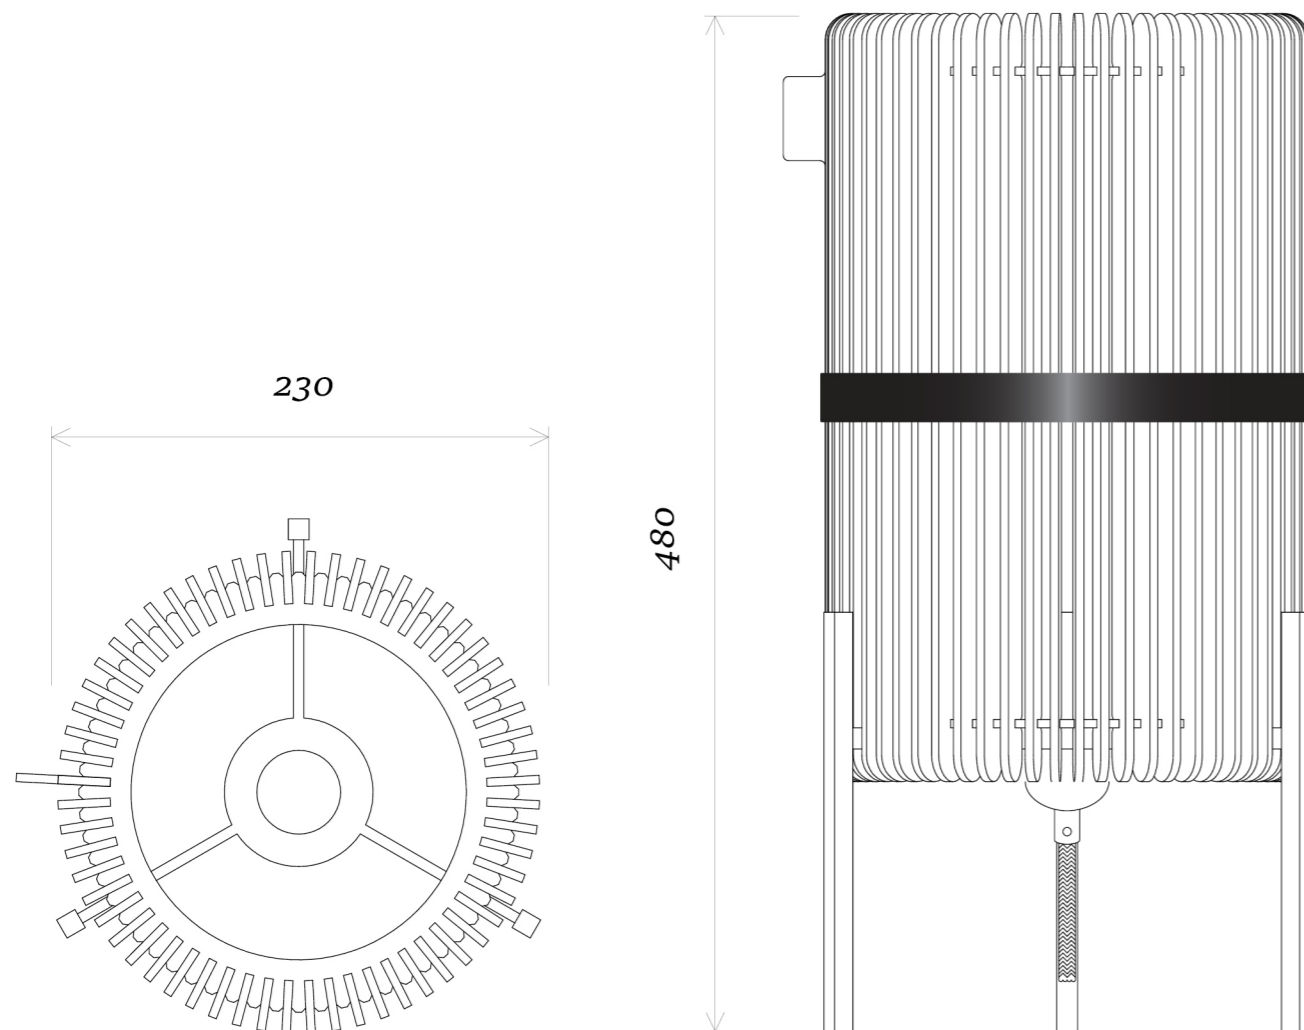

TUBE

N°2

kolekce
TUBE

TUBE

TILL & JAN

Název
TUBE No.2

Produkt
Nízké stojící svítidlo

Objímka
Kovová, E27

Napětí
230 V

Světelný zdroj
Max. 60 W

Rozměry
480×230 mm

Váha
2,8 Kg

Stínidlo
Dýha ošetřená olejvoskem

Podstavec
Kovový s povrchovou úpravou Komaxit

Kabel
Textilní 3×0,75

Vypínač
Stmívatelný vypínač