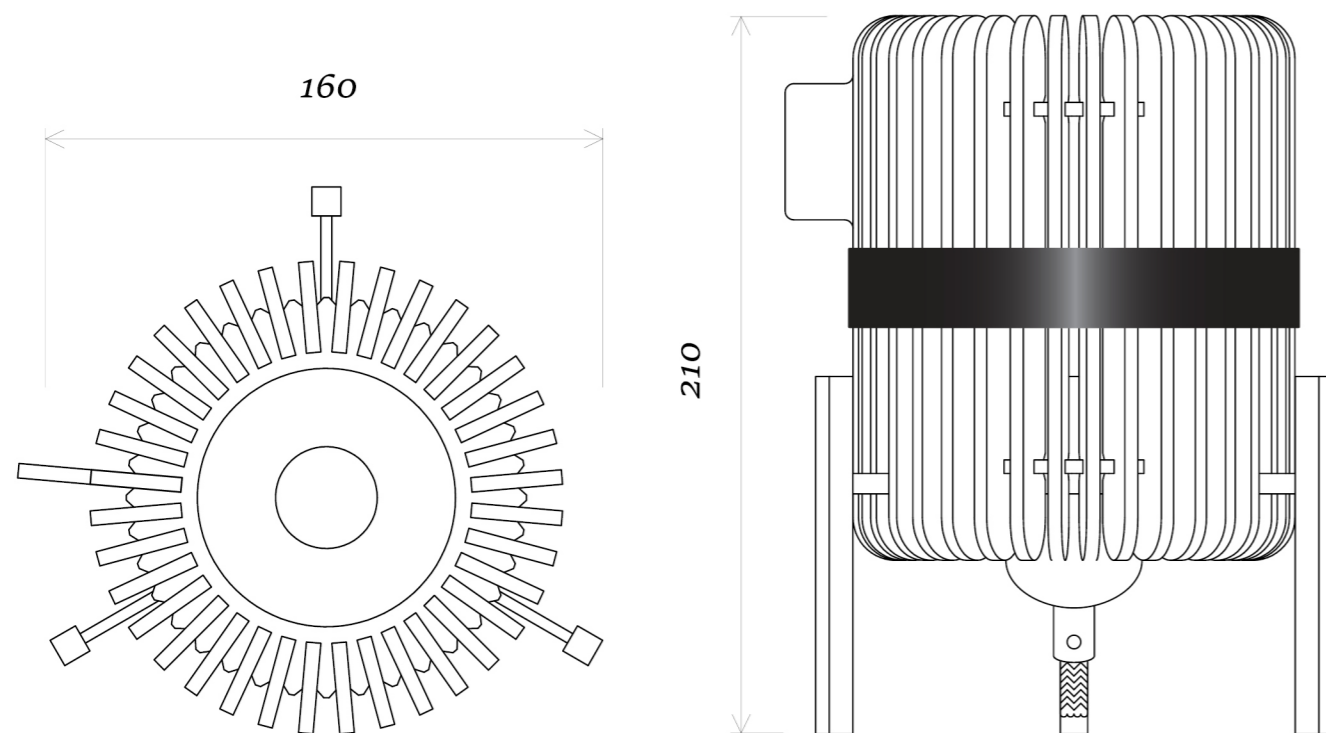

CRAFTED BY  
TILL & J.A.  
CZECH REPUBLIC

TUBE N°3

TILL & J.A.  
CZECH REPUBLIC

kolekce  
**TUBE**

TUBE

No.3

Název  
TUBE No.3

Stínidlo  
Dýha ošetřená olejvoskem

Produkt  
Noční stojící svítidlo

Podstavec  
Kovový s povrchovou úpravou Komaxit

Objímka  
Kovová, E14

Kabel  
Textilní 3×0,75

Napětí  
230 V

Vypínač  
Jednopolární

Světelný zdroj  
Max. 60 W

Pásek  
Kožený s ražbou

Rozměry  
210×160 mm

Štítek  
Odlévaný kovový s galv. úpravou

Váha  
1 Kg

Difuzor  
Skleněný pískovaný