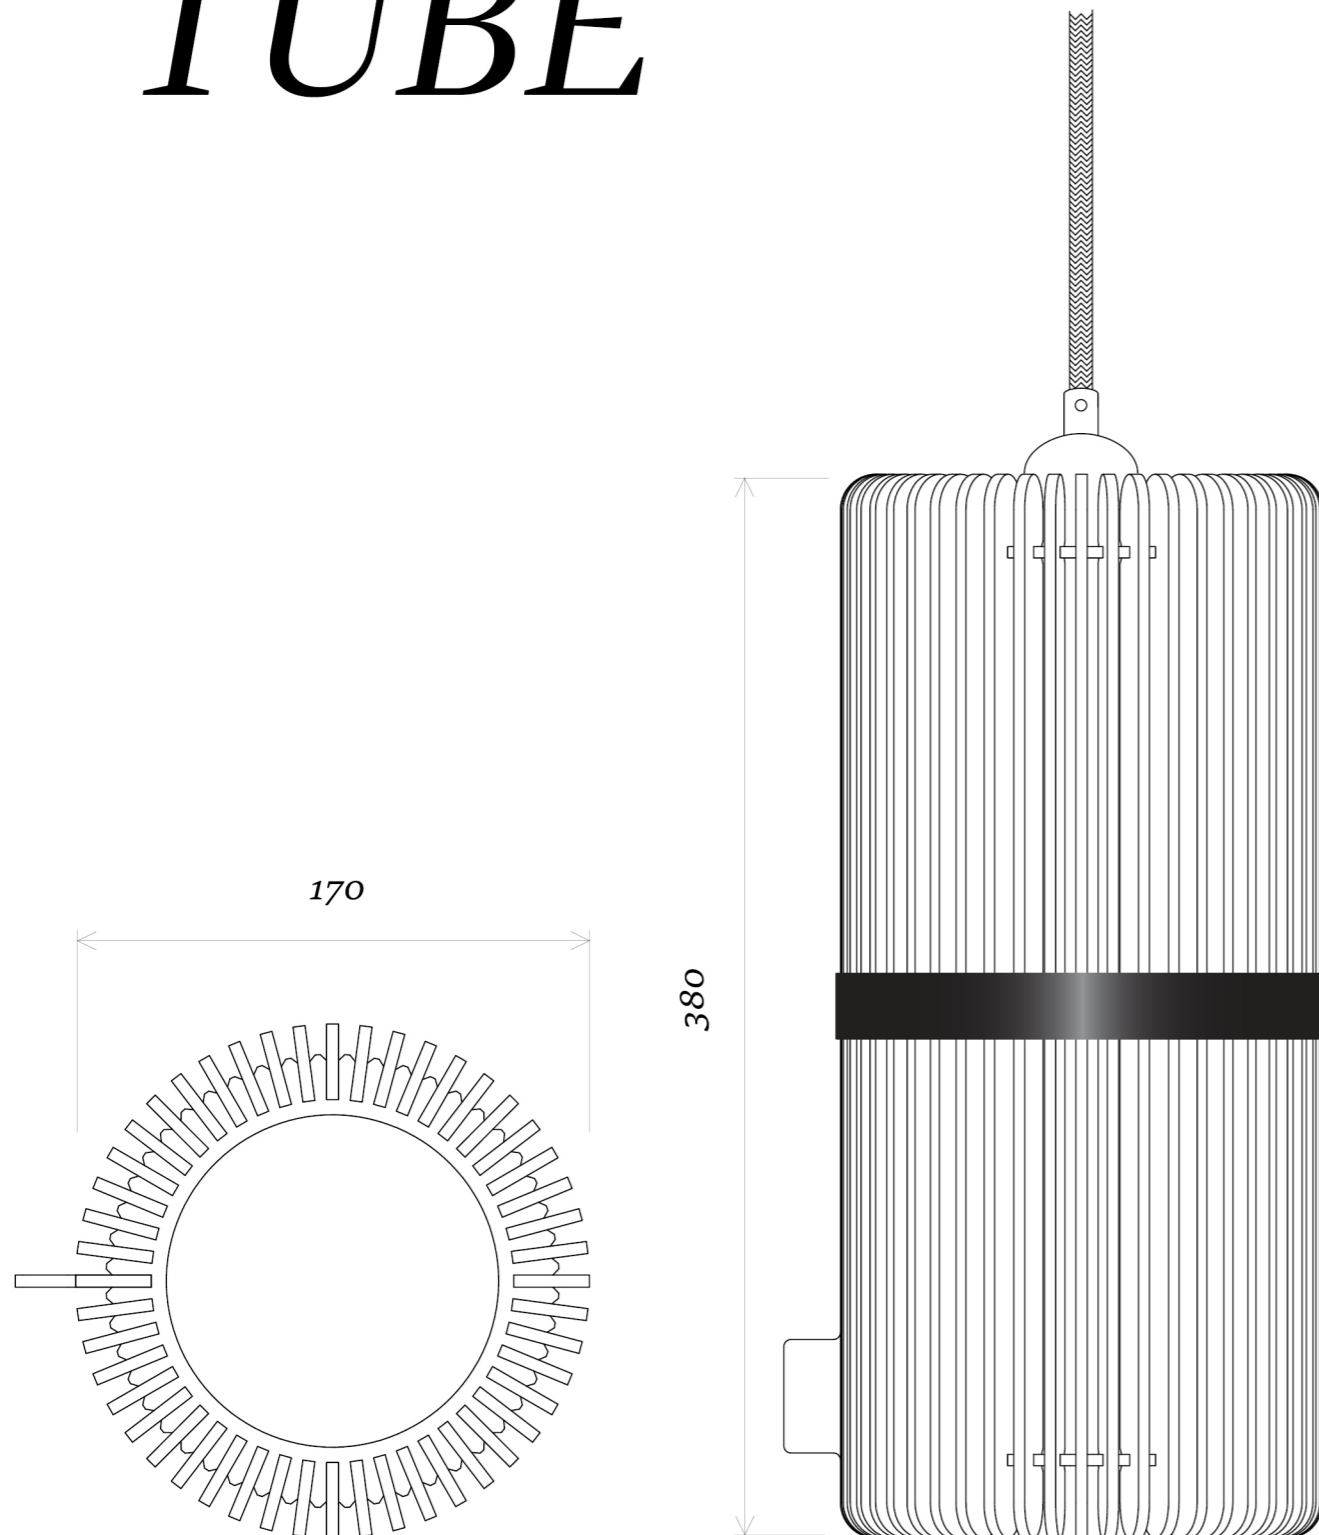

TUBE

N°4

kolekce  
**TUBE**

Název  
TUBE No.4

Produkt  
Velké závěsné svítidlo

Objímka  
Kovová, E27

Napětí  
230 V

Světelný zdroj  
Max. 60 W

Rozměry  
380×170 mm

Váha  
2,5 Kg

Stínidlo  
Dýha ošetřená olejvoskem

Baldachýn  
Kovový s galv. úpravou

Kabel  
Textilní 3×0,75

Pásek  
Kožený s ražbou

Štítek  
Odlévaný kovový s galv. úpravou

Difuzor  
Skleněný pískovaný