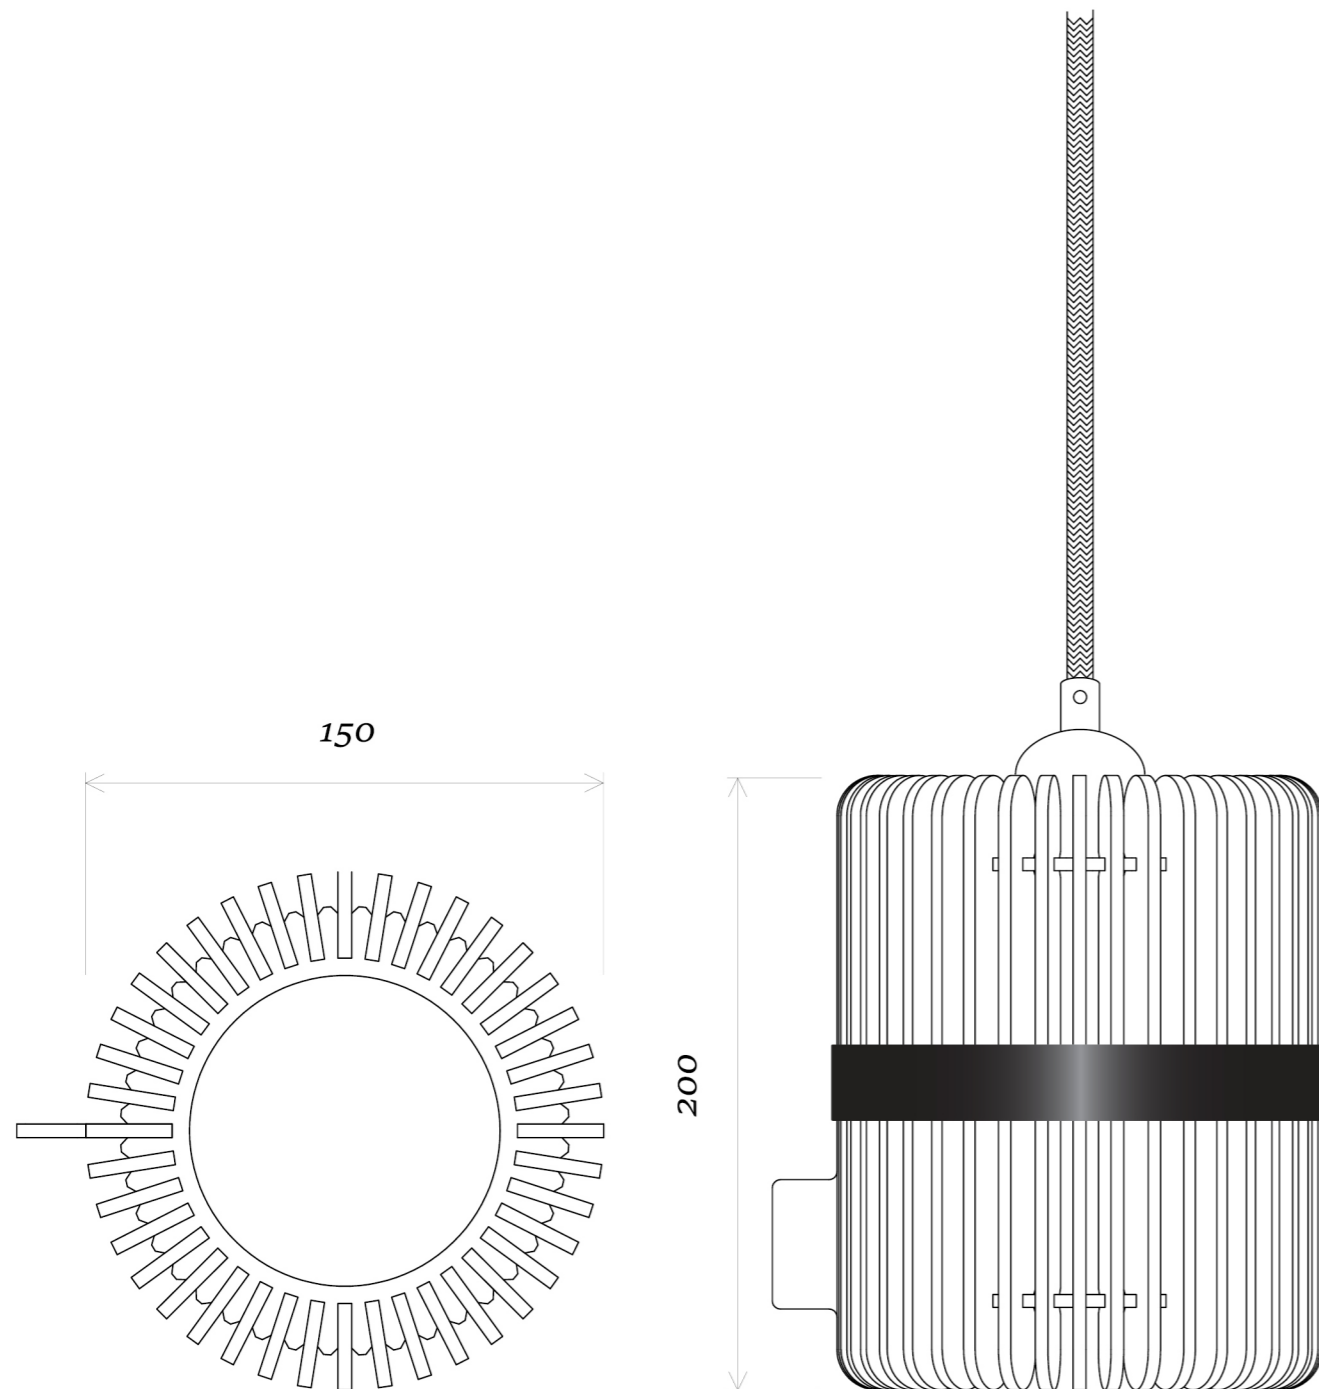

TUBE

Nº5

CRAFTED BY  
TILL & JAN  
CZECH REPUBLIC

kolekce  
**TUBE**

TUBE

No.5

Název  
TUBE No.5

Produkt  
Malé závěsné svítidlo

Objímka  
Kovová, E27

Napětí  
230 V

Světelný zdroj  
Max. 60 W

Rozměry  
200×150 mm

Váha  
1,1 Kg

Stínidlo  
Dýha ošetřená olejovoskem

Baldachýn  
Kovový s galv. úpravou

Kabel  
Textilní 3×0,75