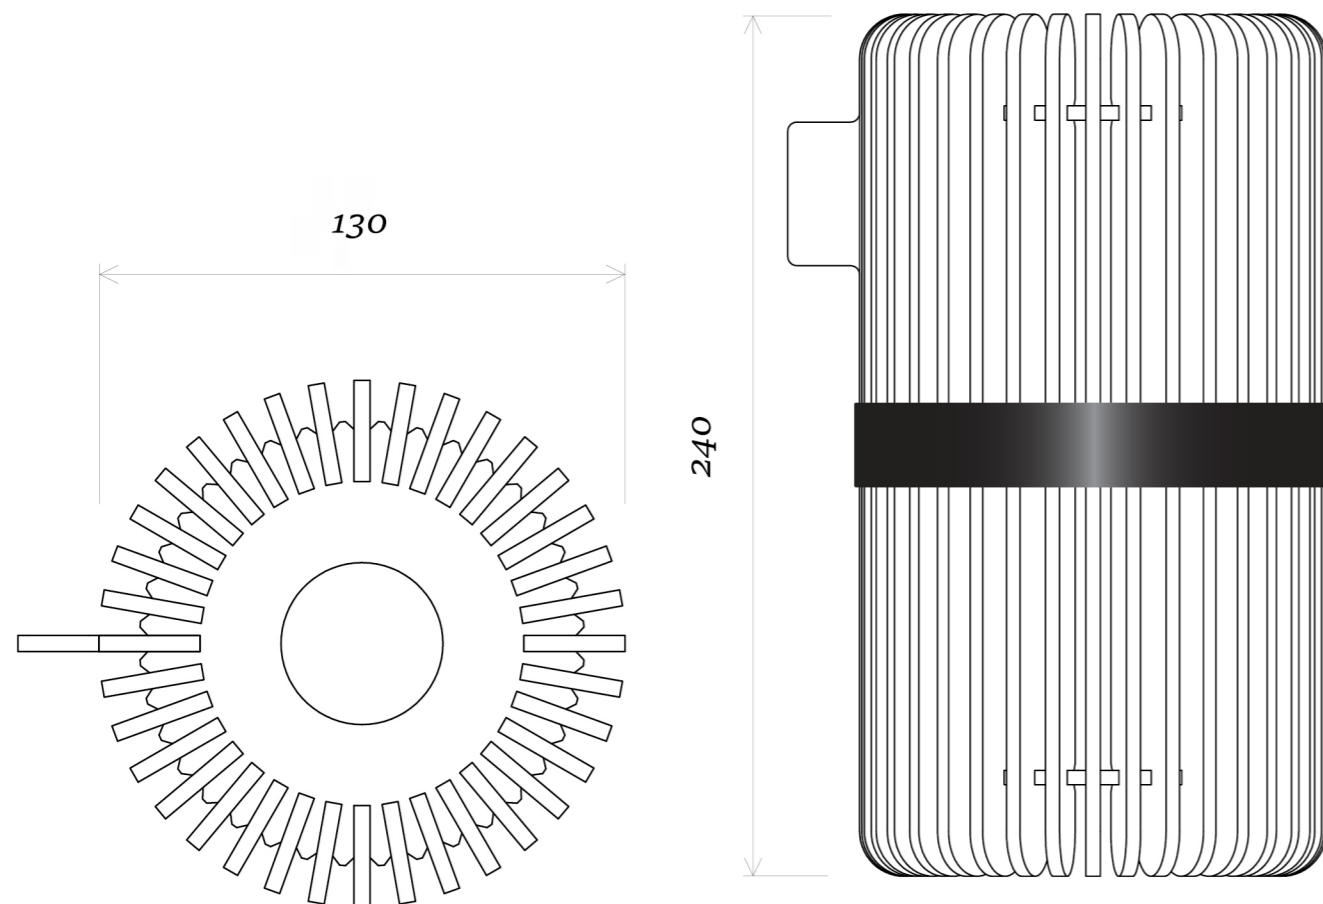

CRAFTED BY
TILL & JAN
CZECH REPUBLIC

TUBE

N°6

kolekce
TUBE

TUBE

Název
TUBE No.6

Produkt
Váza

Rozměry
240×130 mm

Váha
0,65 Kg

Tělo
Dýha ošetřená olejvoskem

Pásek
Kožený s ražbou

Štítek
Odlévaný kovový s galv. úpravou

Nádobka
Skleněná ø 40 mm

No.6