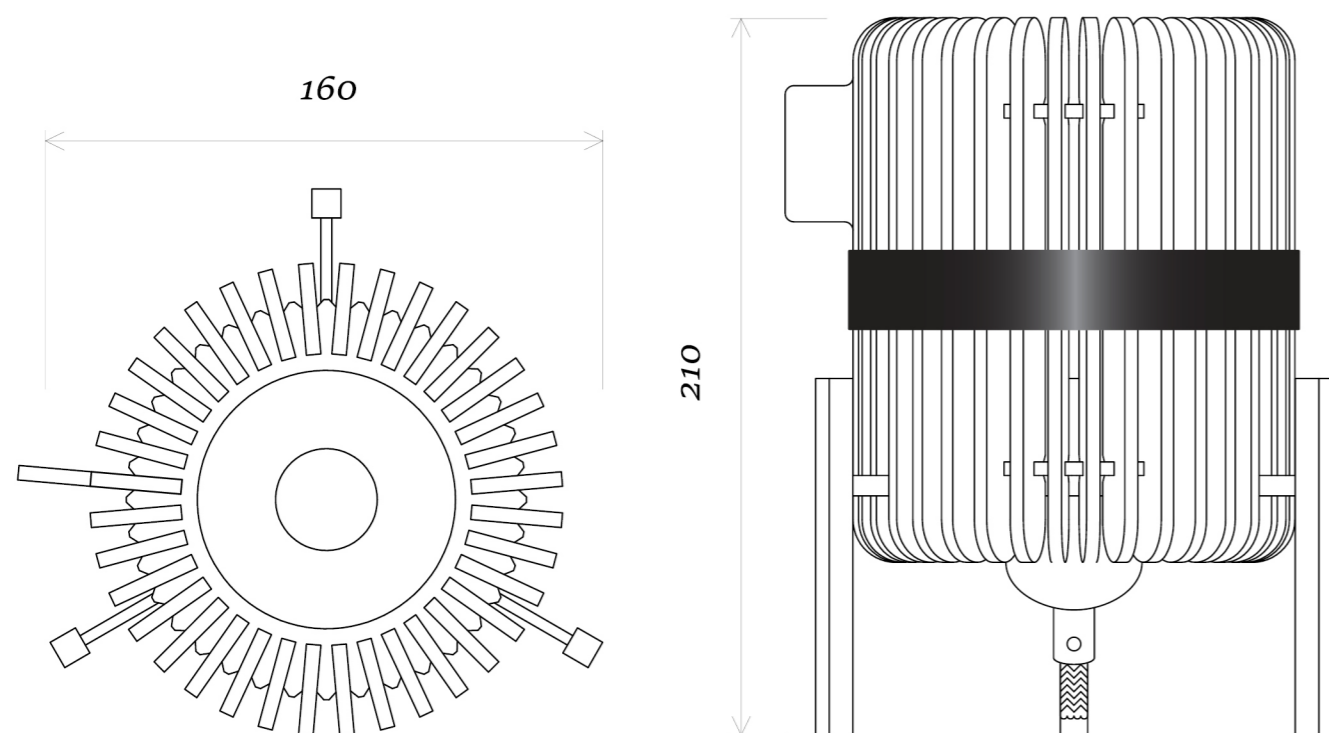

kolekce
TUBE

TUBE

No.3

Název TUBE No.3	Stínidlo Dýha ošetřená olejvoskem
Produkt Noční stojící svítidlo	Podstavec Kovový s povrchovou úpravou Komaxit
Objímka Kovová, E14	Kabel Textilní 3×0,75
Napětí 230 V	Vypínač Jednopolární
Světelný zdroj Max. 60 W	Pásek Kožený s ražbou
Rozměry 210×160 mm	Štítek Odlévaný kovový s galv. úpravou
Váha 1 Kg	Difuzor Skleněný pískovaný