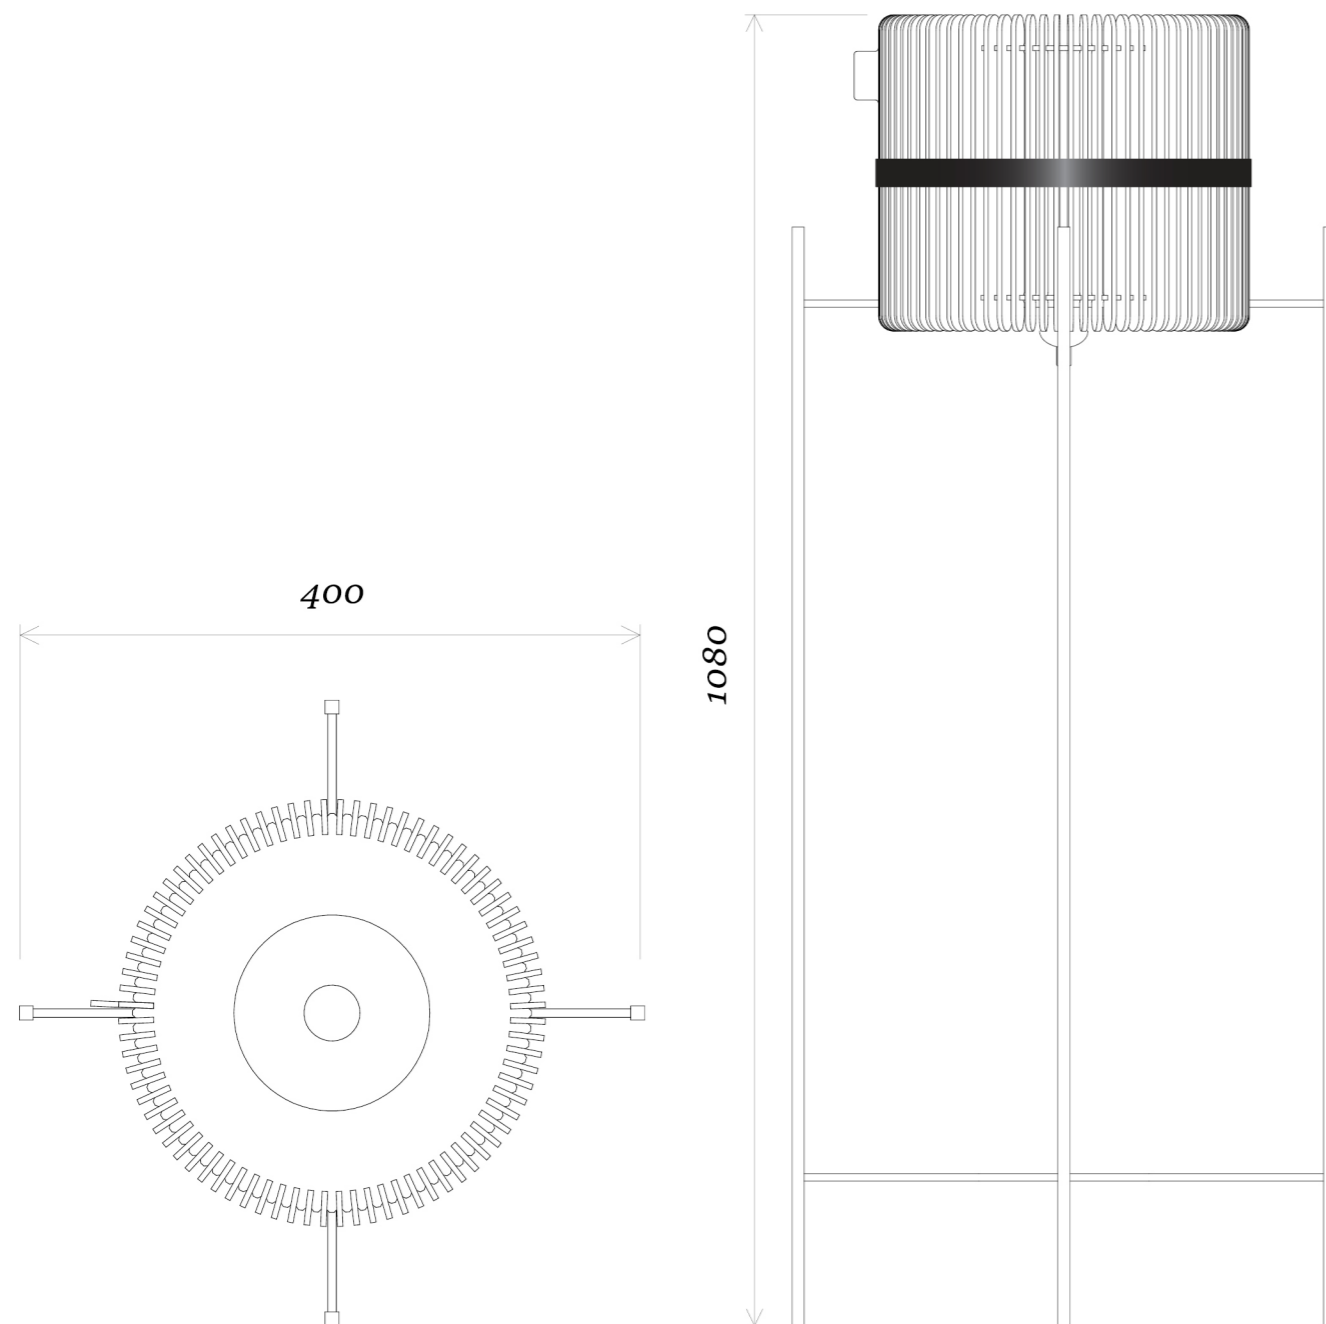

kolekce
TUBE

TUBE

08

TILL & JAN

Název
TUBE No.1

Produkt
Vysoké stojící svítidlo

Objímka
Kovová, E27

Napětí
230 V

Světelný zdroj
Max. 60 W

Rozměry
1080×400 mm

Váha
5,7 Kg

Stínidlo
Dýha ošetřená olejvoskem

Podstavec
Kovový s povrchovou úpravou Komaxit

Kabel
Textilní 3×0,75

Vypínač
Stmívatelný vypínač

Pásek
Kožený s ražbou

Štítek
Odlévaný kovový s galv. úpravou

No.1