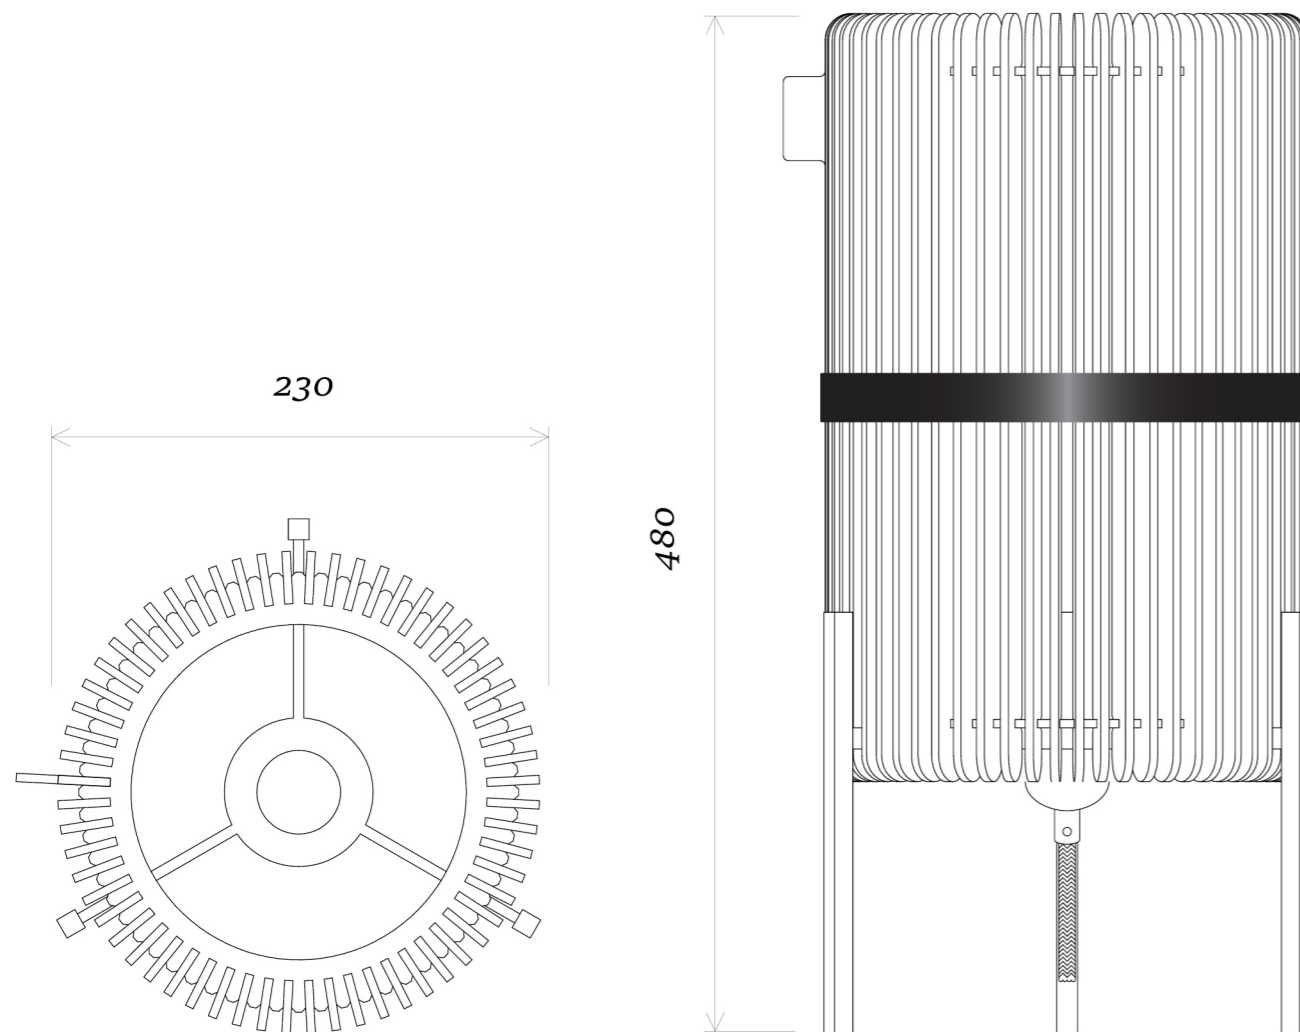

kolekce
TUBE

TUBE

Název
TUBE No.2

Produkt
Nízké stojící svítidlo

Objímka
Kovová, E27

Napětí
230 V

Světelný zdroj
Max. 60 W

Rozměry
480×230 mm

Váha
2,8 Kg

Stínidlo
Dýha ošetřená olejvoskem

Podstavec
Kovový s povrchovou úpravou Komaxit

Kabel
Textilní 3×0,75

Vypínač
Stmívatelný vypínač

Pásek
Kožený s ražbou

Štítek
Odlévaný kovový s galv. úpravou

No.2