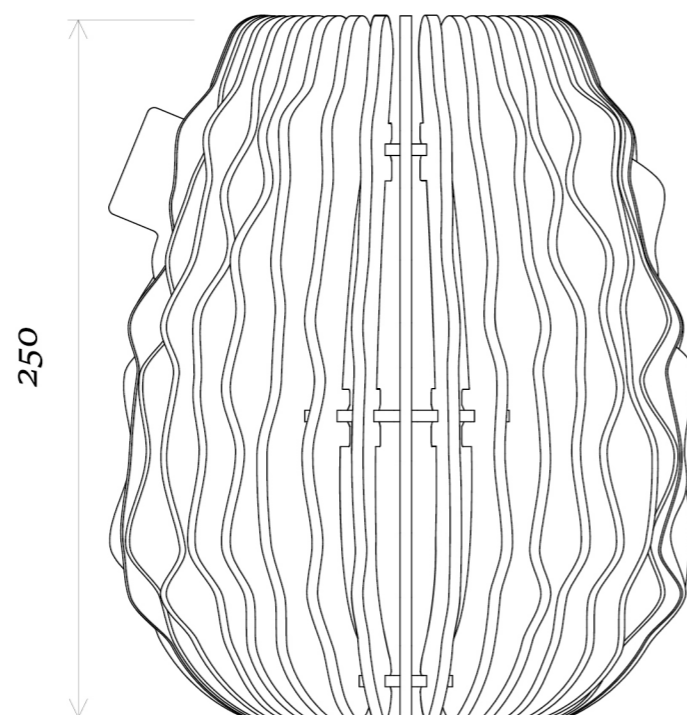

kolekce
HUSK

Název
HUSK No.6

Tělo
Dýha ošetřená olejvoskem

Produkt
Váza

Štítek
Odlévaný kovový s galv. úpravou

Rozměry
250×180 mm

Nádobka
Skleněná ø 40 mm

Váha
0,75 Kg

HUSK

No.6