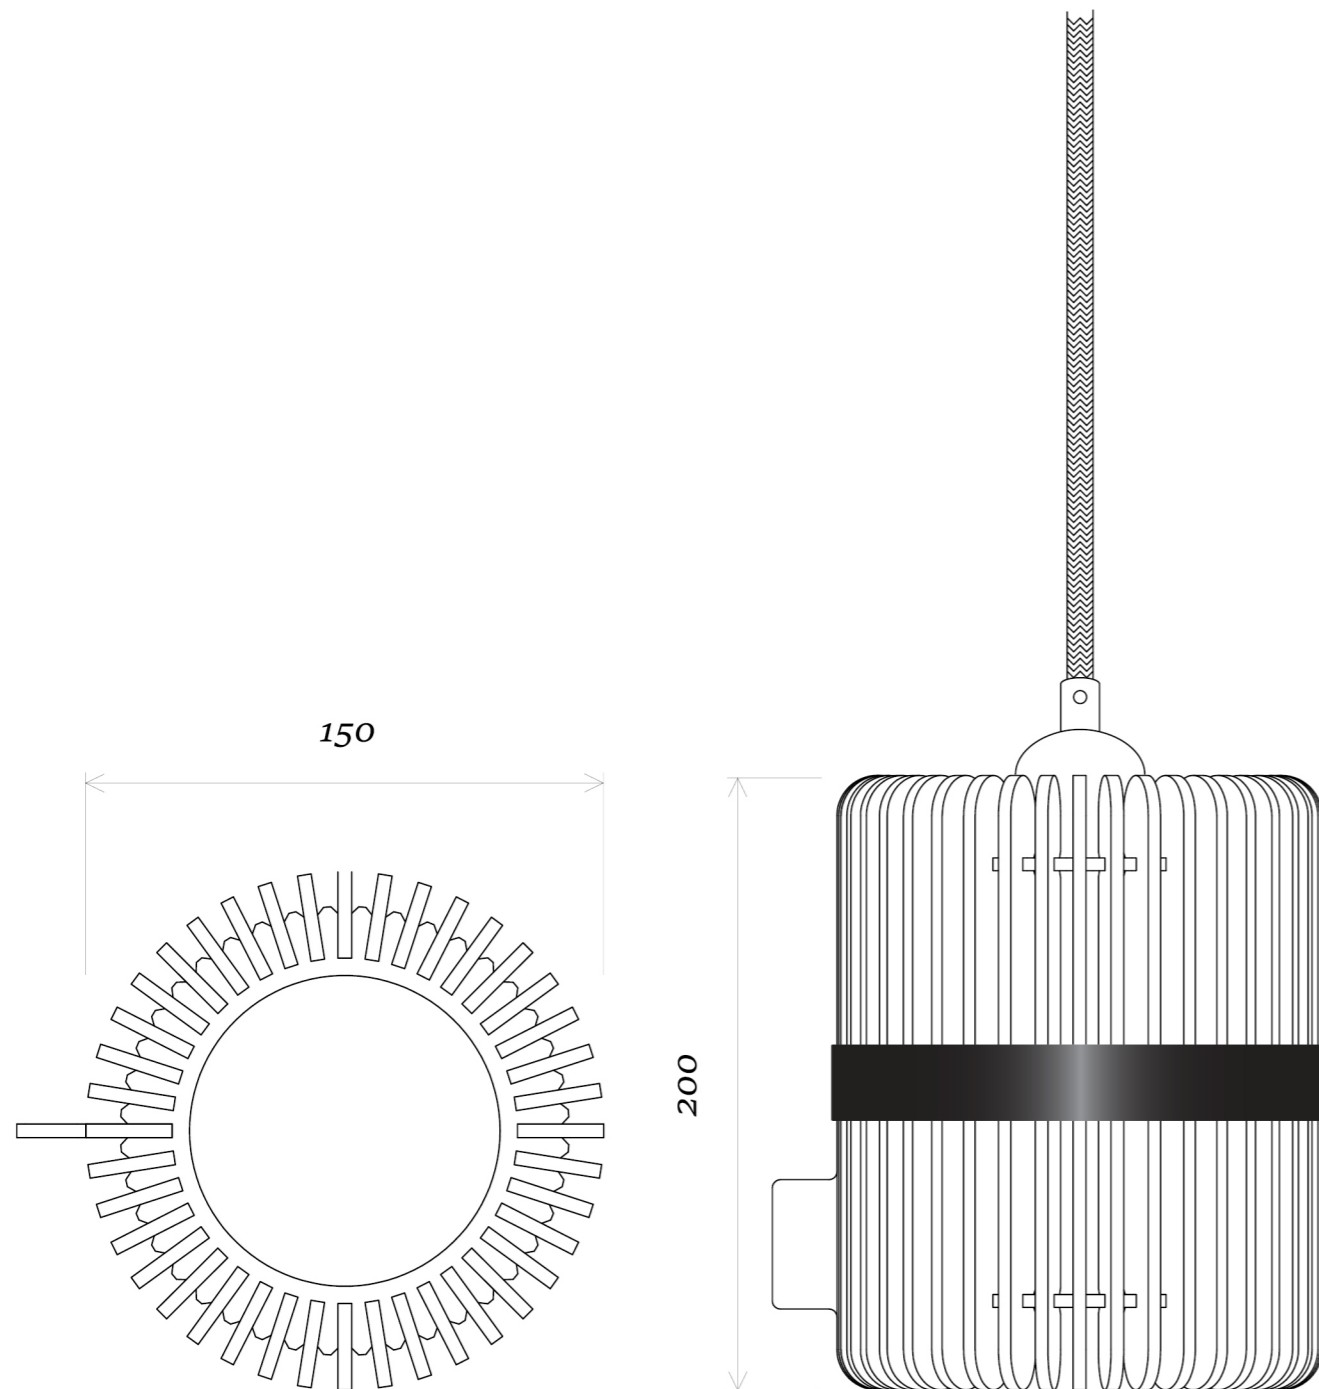

kolekce
TUBE

TUBE

No.5

Název
TUBE No.5

Stínidlo
Dýha ošetřená olejvoskem

Produkt
Malé závěsné svítidlo

Baldachýn
Kovový s galv. úpravou

Objímka
Kovová, E27

Kabel
Textilní 3×0,75

Napětí
230 V

Pásek
Kožený s ražbou

Světelný zdroj
Max. 60 W

Štítek
Odlévaný kovový s galv. úpravou

Rozměry
200×150 mm

Difuzor
Skleněný pískovaný

Váha
1,1 Kg