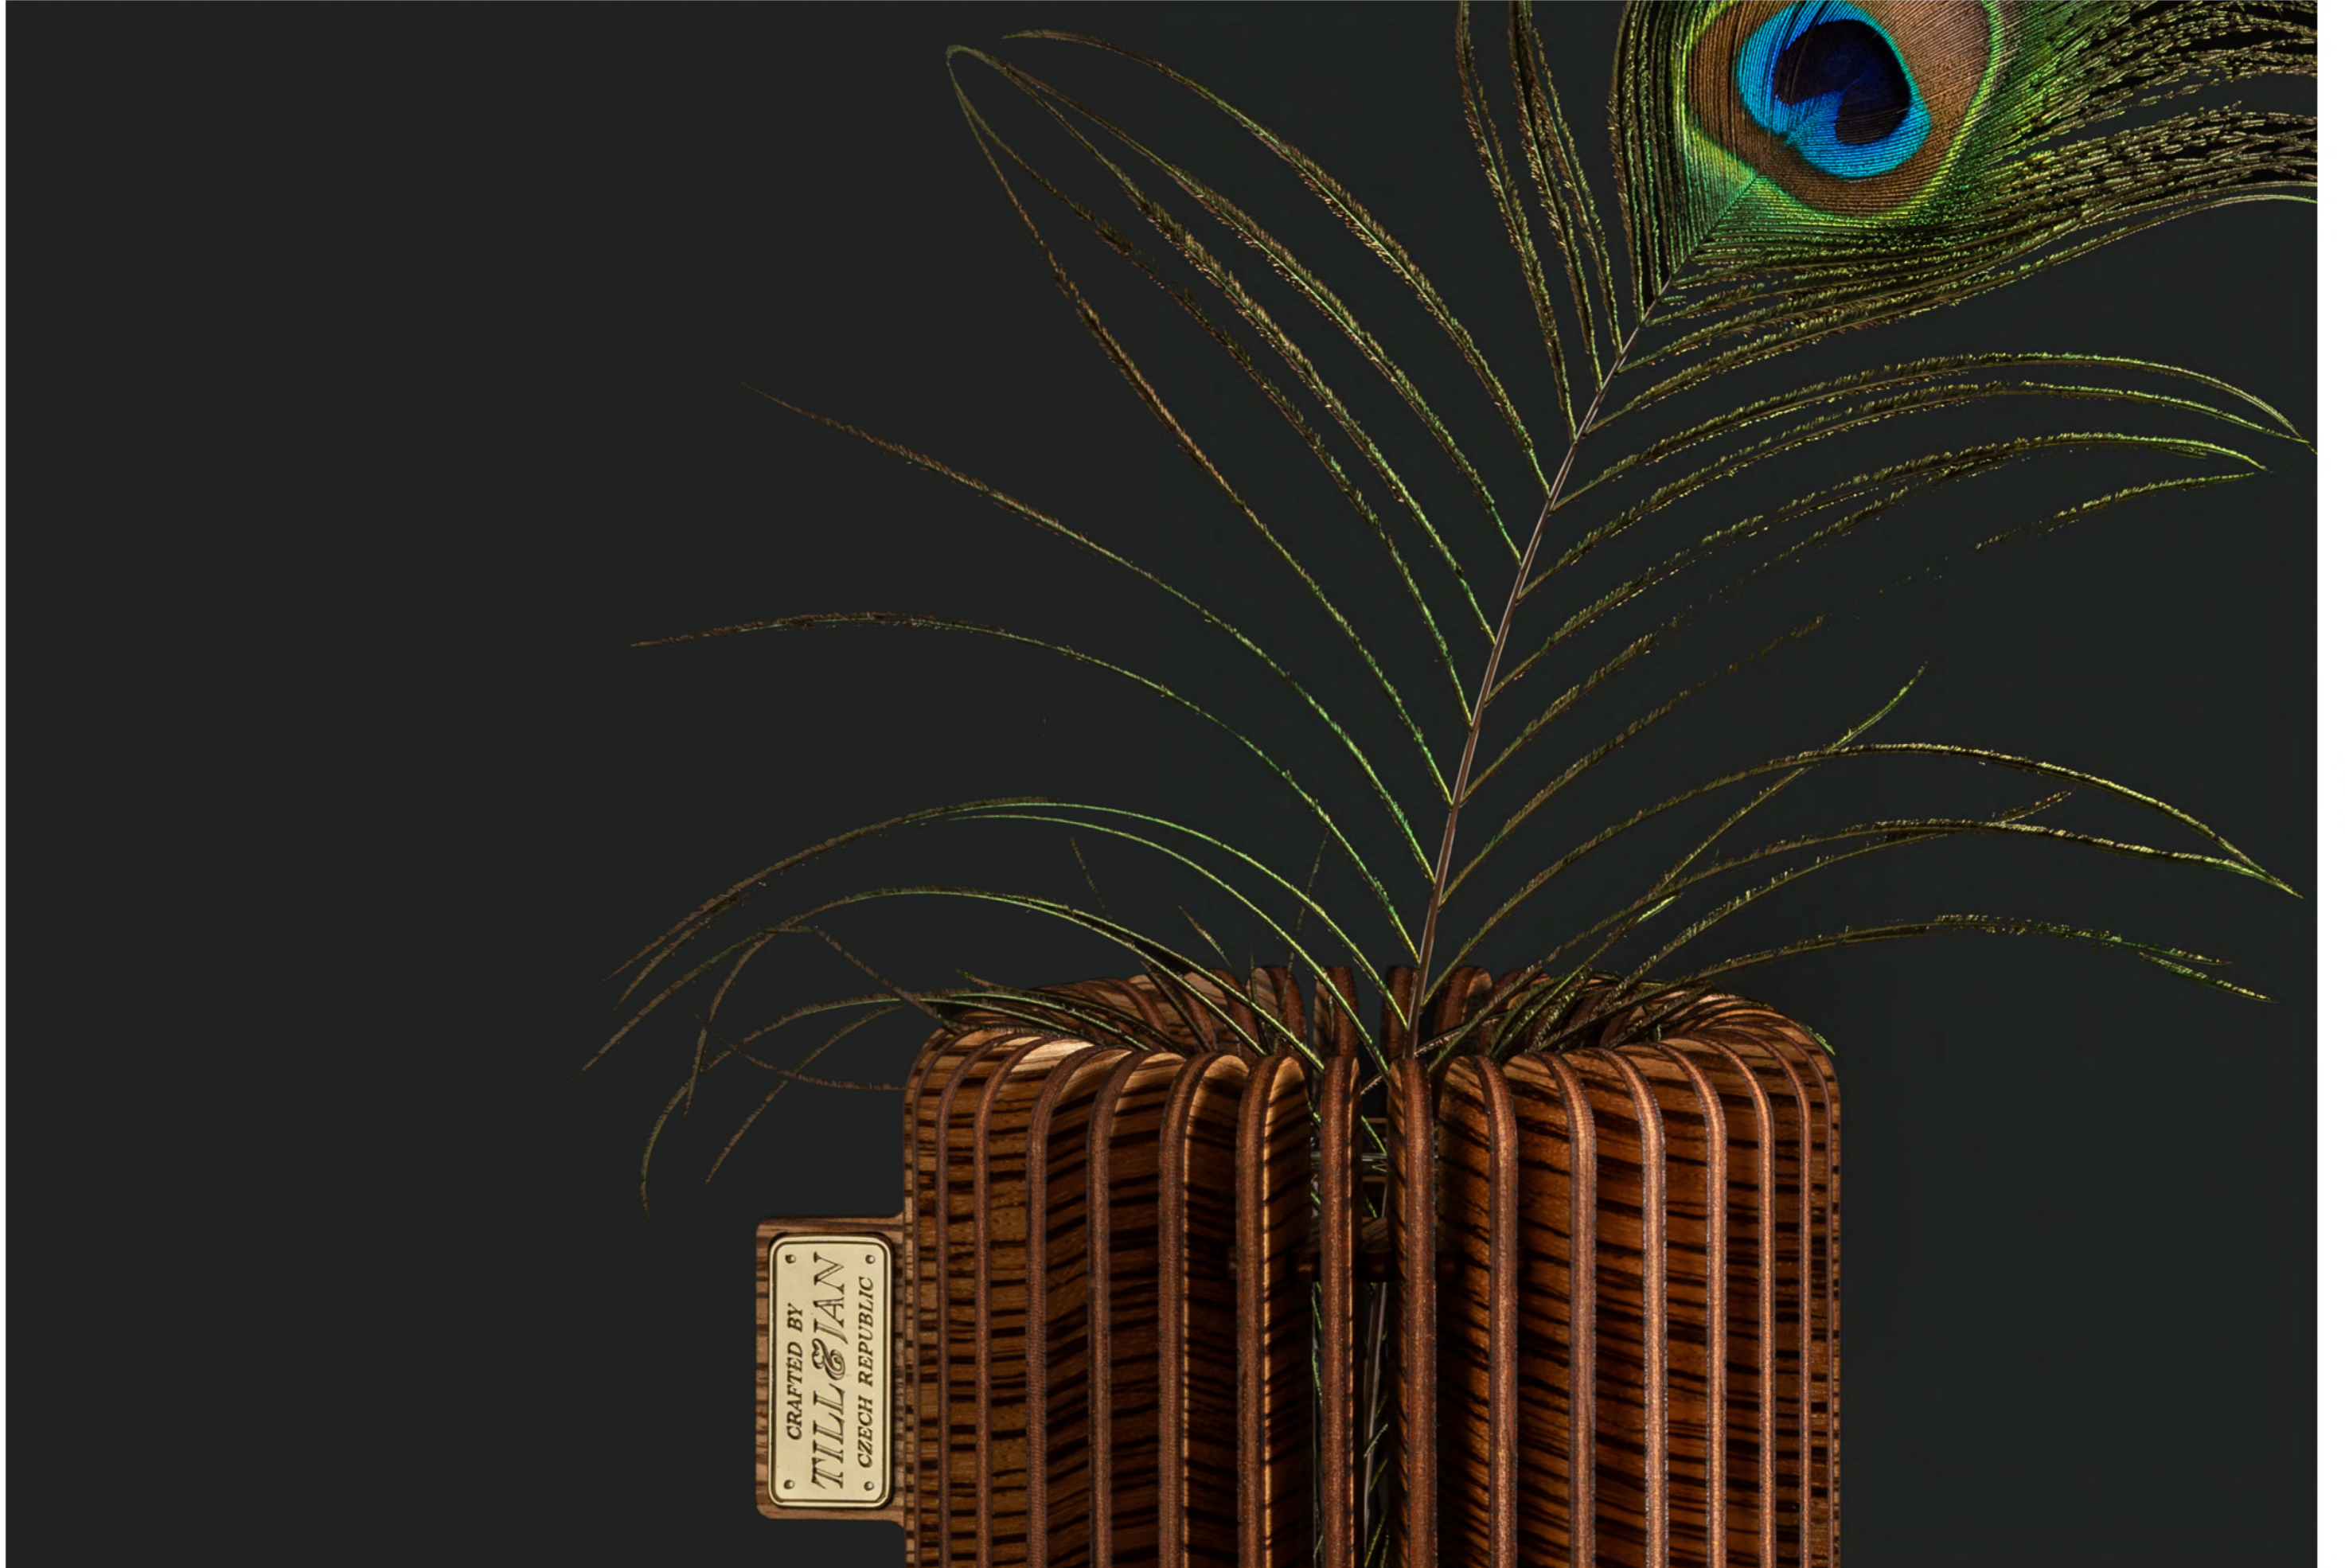

Difuzor
Skleněný pískovaný

Váha
1,1 Kg

kolekce
TUBE

Název: TUBE No.6

Produkt: Váza

Tělo: Zebrano

Cena: Na míru u výrobce

TUBE