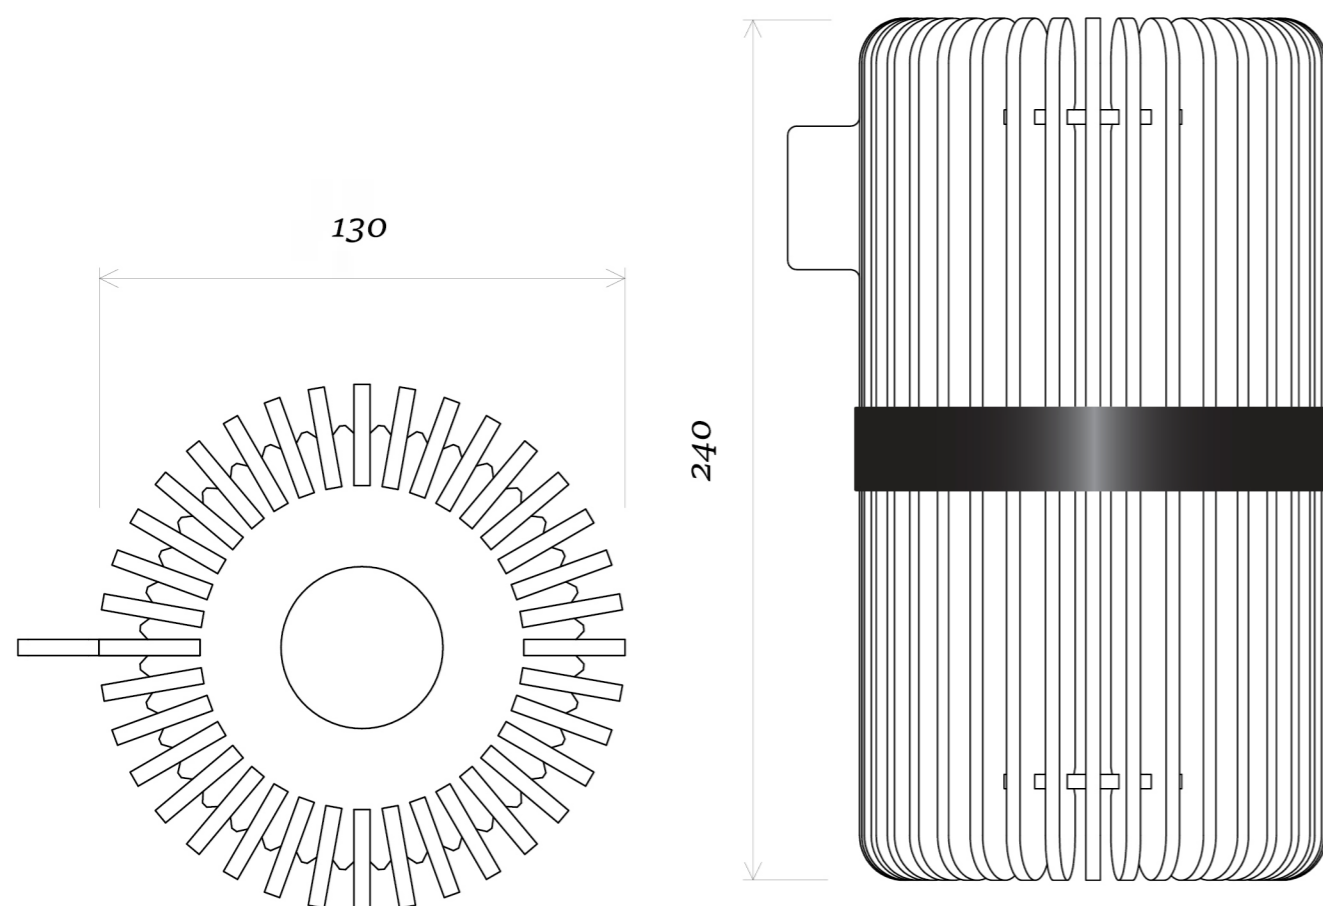

No.6

TUBE

No.6

kolekce
TUBE

TUBE

Název
TUBE No.6

Produkt
Váza

Rozměry
240×130 mm