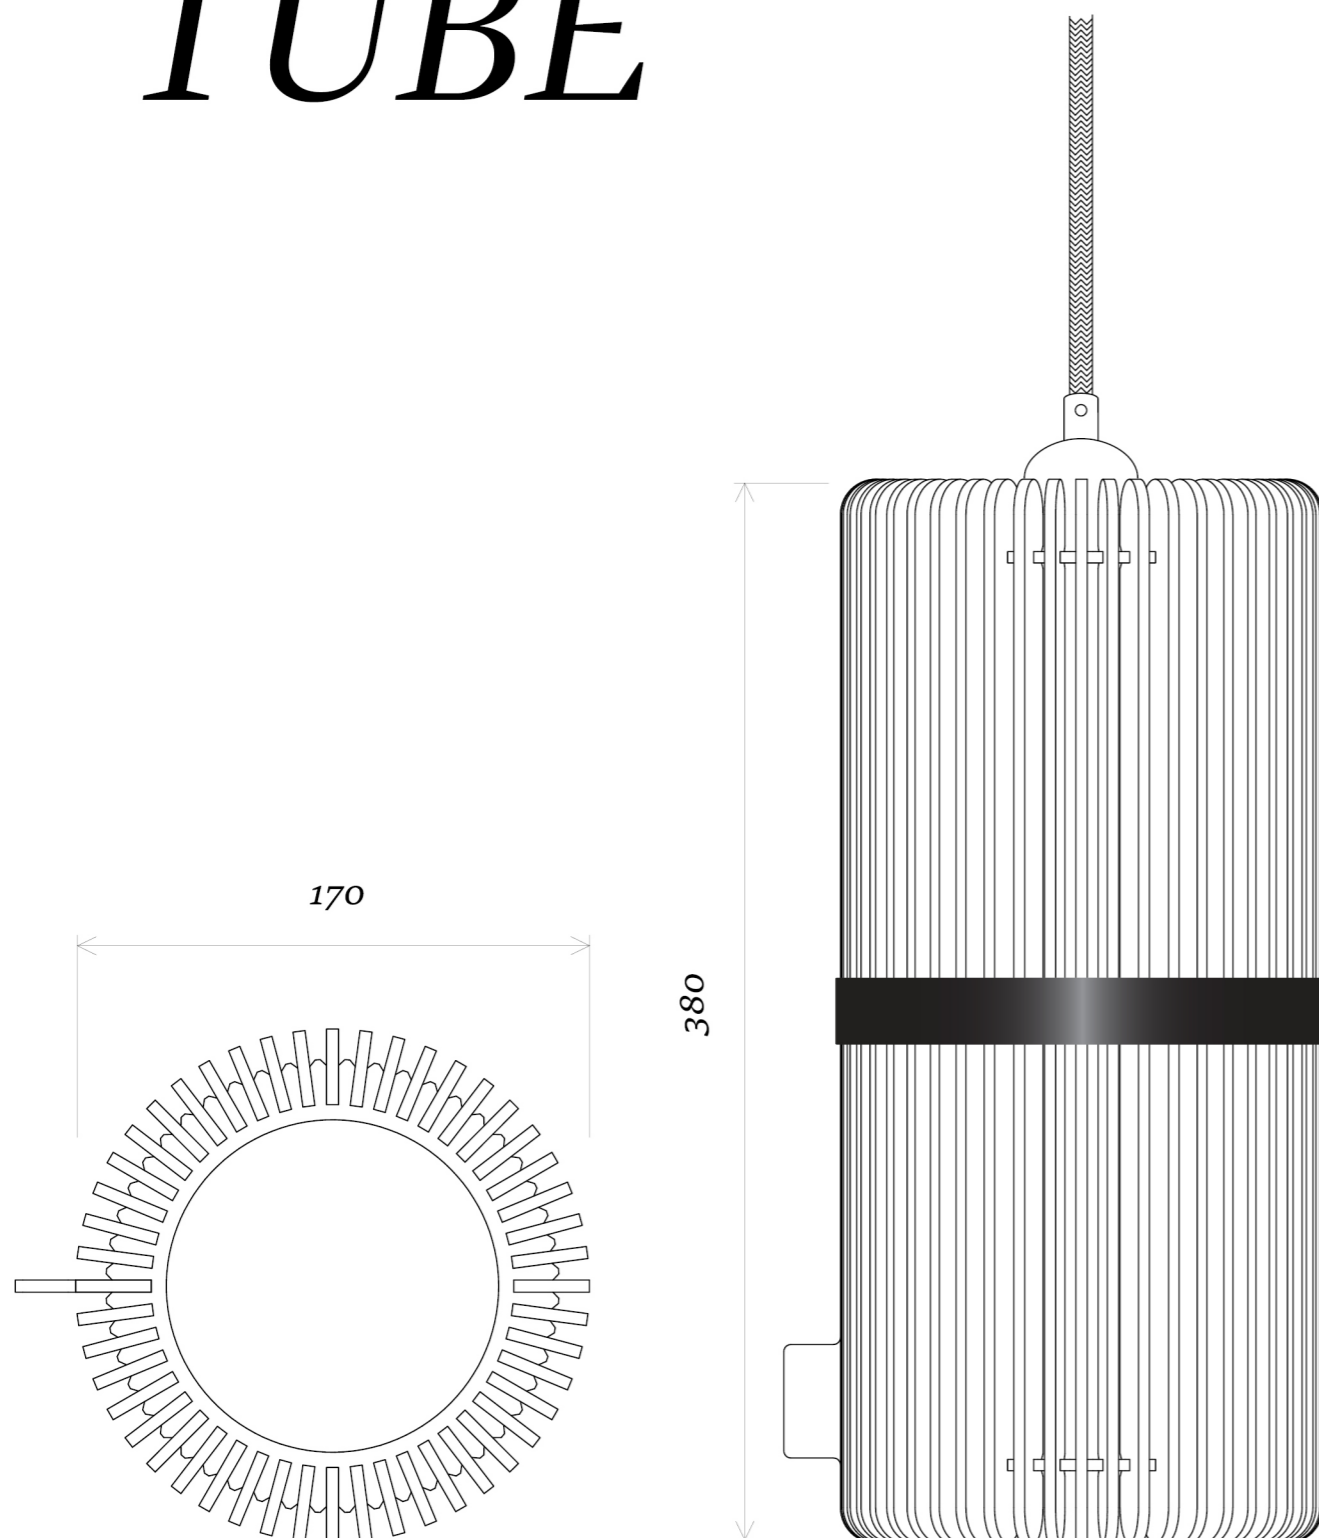

kolekce
TUBE

Název: TUBE No.4
Produkt: Velké závěsné svítidlo
Stínidlo: Americký ořech

Cena: Na míru u výrobce

No.4

TUBE

TUBE

N°4

TUBE

No.4

kolekce
TUBE

TUBE

Název
TUBE No.4

Produkt
Velké závěsné svítidlo

Objímka
Kovová, E27

Napětí
230 V

Světelný zdroj
Max. 60 W